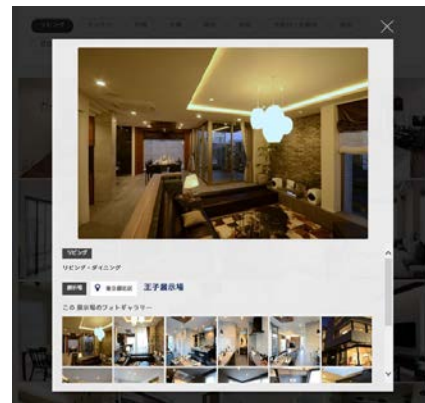

2020年7月1日

パナソニック ホームズ株式会社

全国のモデルハウスの外観・室内写真 約 2,500 点を一挙公開  
 当社ホームページに『フォトギャラリー』を 7 月 1 日に新開設  
 ～お好みの写真をカテゴリ別に検索可能～

パナソニック ホームズ株式会社では、このたび、当社ホームページに、全国のモデルハウスの外観・室内写真 約2,500点を一挙公開する『フォトギャラリー』を、7月1日に新しく開設しました。

『フォトギャラリー』URL <https://homes.panasonic.com/kyoten/gallery/>

『フォトギャラリー』トップページ

写真紹介ページ(ポップアップ)

『フォトギャラリー』では、全国にあるパナソニック ホームズのモデルハウス(総合展示場・単独展示場)の外観写真・内観写真を、タイルバナースタイルで一挙に掲載。ページ上部には、リビング、キッチン、玄関、和室 等、カテゴリボタンを設けており、ユーザーが見たい写真の絞り込みができます。また、タイルバナーの写真をクリックすると、写真紹介ページがポップアップ。空間の特長紹介のほか、その空間が実際に確認できるモデルハウスのページにリンク設定がされており、より詳しく知ることが可能です。