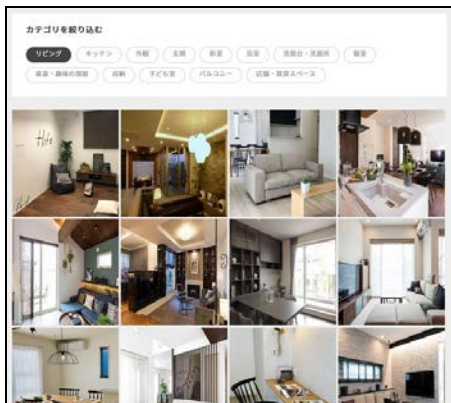

2020年7月1日

パナソニック ホームズ株式会社

全国のモデルハウスの外観・室内写真 約 2,500 点を一挙公開  
 当社ホームページに『フォトギャラリー』を 7 月 1 日に新開設  
 ～お好みの写真をカテゴリ別に検索可能～

パナソニック ホームズ株式会社では、このたび、当社ホームページに、全国のモデルハウスの外観・室内写真 約2,500点を一挙公開する『フォトギャラリー』を、7月1日に新しく開設しました。

『フォトギャラリー』URL <https://homes.panasonic.com/kyoten/gallery/>

『フォトギャラリー』トップページ

写真紹介ページ(ポップアップ)

『フォトギャラリー』では、全国にあるパナソニック ホームズのモデルハウス(総合展示場・単独展示場)の外観写真・内観写真を、タイルバナースタイルで一挙に掲載。ページ上部には、リビング、キッチン、玄関、和室 等、カテゴリボタンを設けており、ユーザーが見たい写真の絞り込みができます。また、タイルバナーの写真をクリックすると、写真紹介ページがポップアップ。空間の特長紹介のほか、その空間が実際に確認できるモデルハウスのページにリンク設定がされており、より詳しく知ることが可能です。

さらに、8月には、動画や画角360度View動画も追加し、動画検索できる機能も拡張予定です。

- 名 称 : 『フォトギャラリー』(当社ホームページ内)
- 公 開 日 : 2020年7月1日
- URL : <https://homes.panasonic.com/kyoten/gallery/>
- 掲載写真 : 全国のパナソニック ホームズ モデルハウス(総合展示場・単独展示場)の外観・室内写真(約2,500点)