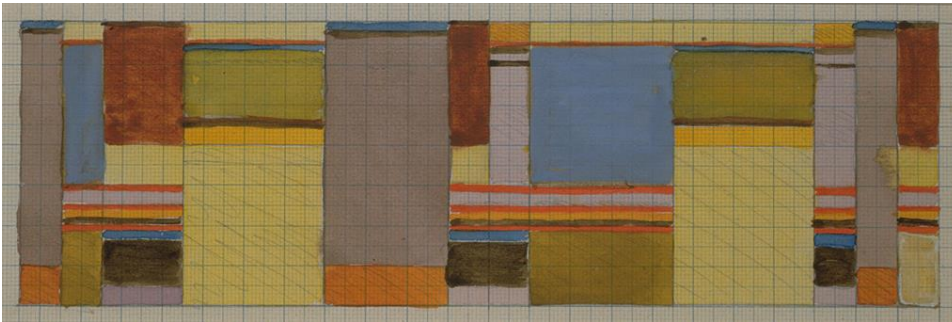

2022年9月15日

「ミサワバウハウスコレクション」から24点を出展

「交歓するモダン 機能と装飾のポリフォニー」展に特別協力

- 島根県立石見美術館にて9月17日（土）から11月28日（月）まで開催
- 1910年代から30年代に西欧中心に各地で現れたさまざまな「モダン」の形に焦点を当てた展覧会
- 「ミサワバウハウスコレクション」からグンタ・シュテルツル「テキスタイルのデザイン」など24点を出展

グンタ・シュテルツル 《テキスタイルのデザイン》1927年
©VG BILD-KUNST, Bonn&JASPAR, Tokyo, 2022 E4633

今回開催される展覧会は、西欧を中心に日本を含む各地でさまざまな「モダン」の形が現れた1910年代から30年代の作品を展示。当時の作家たちが国やジャンルを越えて同期し合い、共鳴しながら探求したいくつもの「モダン」の形が約400点集結して紹介されます。「ミサワバウハウスコレクション」からはグンタ・シュテルツル「テキスタイルのデザイン」やエーリッヒ・ディークマン「小椅子」など24点の作品を展示。あわせて、ミサワホームグループのミサワホーム総合研究所の学芸員が展覧会の図録にブルク・ギービヒエンシュタイン美術工芸学校に関する論文を提供しています。