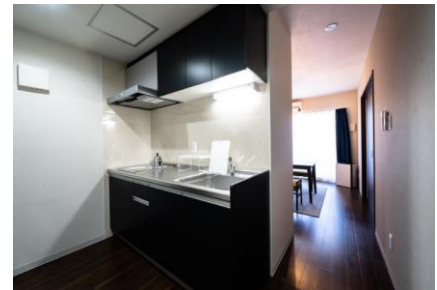

■ 「ホテルピアチェーレなんば」写真

外観

(左) エントランス (右) チェックインシステム

リビング

パナソニック製次亜塩素酸
空間除菌脱臭機「ジアイーノ」

キッチン

ベッドルーム

バスルーム